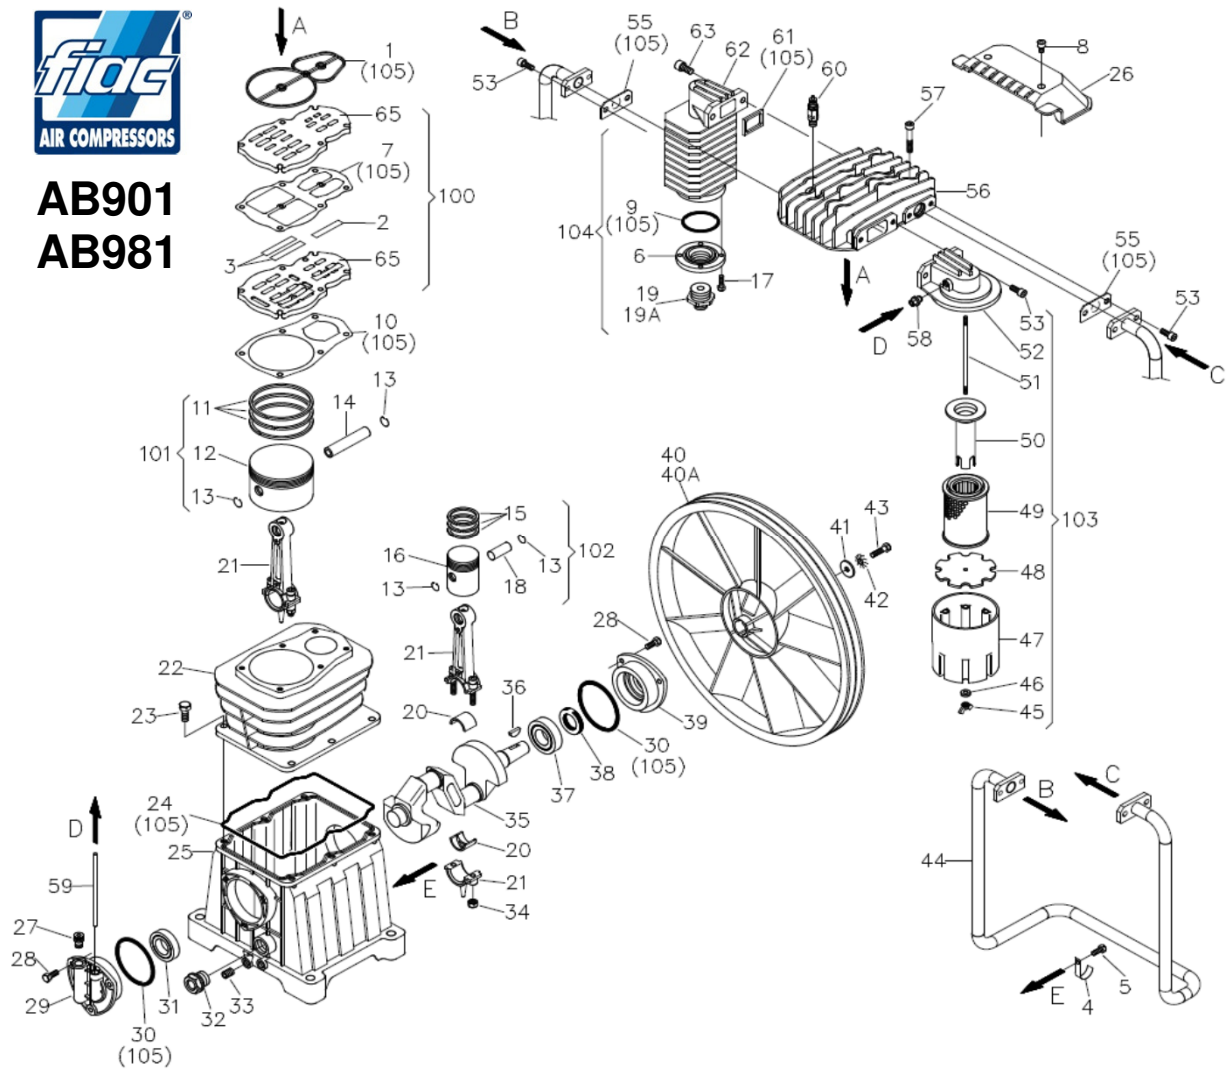

**AB901  
AB981**

VALID FROM 06/03/2012 - VALIDO DAL 06/03/2012 (REV-00)

REF. RIF.	CODE CODICE	QT	DESCRIPTION DESCRIZIONE	REF. RIF.	CODE CODICE	QT	DESCRIPTION DESCRIZIONE
1	x	1	Gasket Guarnizione	40	7201050000	1	Flywheel Volano (AB901)
2	x	2	Valve Valvola	40A	7201240000	1	Flywheel Volano (AB981)
3	x	4	Valve Valvola	41	x	1	Washer Rondella Ø8,5X30X4 UNI-6593
4	7458910000	1	Clamp Fascetta	42	x	1	Washer Rondella Ø8 UNI-3703
5	x	1	Screw Vite M6X16 TAP-TITE	43	x	1	Screw Vite M8X25 UNI-5739
6	x	1	O-ring O-ring 4200	44	7230751000	1	Aftercooler Refrigeratore
7	x	1	Gasket Guarnizione	45	x	1	Nut Dado M6 A GALLETTO
8	x	2	Screw Vite M5X12 UNI-8112	46	x	1	Washer Rondella Ø6 UNI-3703
9	5131020008	1	Joint Raccordo	47	7210270000	1	Filter bell Campana filtro
10	x	1	Gasket Guarnizione	48	7210280000	1	Filtering element Elemento filtrante
11	4080220000	1	Piston rings kit Kit segmenti	49	7210260000	1	Filtering element Elemento filtrante
12	7220250000	1	Piston Pistone	50	7210290000	1	Sleeve Manicotto
13	x	4	Internal snapping Seeger Ø18 UNI-7437	51	x	1	Tension rod Tirante M6X160
14	7050200000	1	Piston pin Spinotto Ø18X99	52	5130070008	1	Manifold Collettore
15	4080270000	1	Piston rings kit Kit segmenti	53	x	6	Screw Vite M8X20 UNI-5931
16	7220240000	1	Piston Pistone	55	x	2	Gasket Guarnizione
17	x	4	Screw Vite M6X20 UNI-5739	56	5030590008	1	Head Testa
18	7050190000	1	Piston pin Spinotto Ø18X44	57	x	6	Screw Vite M8X45 UNI-5931
19	7085110000	1	Joint Raccordo 1"-1/2" MF	58	7084600000	1	Joint Raccordo M1/8"x6
19A	7080160000	1	Joint Raccordo "L" 1/2	59	7230020000	1	Rilsan hose Tubo Rilsan Ø8X6
20	7060530000	2	Bearing Cuscinetto BIELLA AB 991	60	7192350000	1	Safety valve Valvola di sic. 1/4 6 BAR
21	4190390008	2	Con rod Kit Kit Biella	61	x	1	Gasket Guarnizione
22	5060760008	1	Cylinder Cilindro	62	5130090008	1	Aftercooler Refrigeratore
23	x	6	Screw Vite M10X30 UNI-5739	63	x	2	Screw Vite M10X25 UNI-5931
24	x	1	Gasket Guarnizione	65	x	2	Valve plate Piastra valvole
25	5070270008	1	Crankcase Carter				
26	7153050000	1	Conveyor Convogliatore				
27	7091120000	1	Plug Tappo	100	4231240000	1	Valve plate Kit Kit Piastra valvole
28	x	6	Screw Vite M8X20 UNI-5739	101	4291160000	1	Con rod/Piston Kit Kit Biella/Pistone
29	5082090008	1	Support Supporto	102	4291170000	1	Piston kit Kit pistone
30	x	2	O-ring O-ring Ø82x2	103	4250100000	1	Intake filter kit Kit filtro aspirazione
31	7060160000	1	Bearing Cuscinetto 6006	104	4251150000	1	Aftercooler kit Kit refrigeratore
32	7180060000	1	Oil level gauge Spia livello olio	105	4082601000	1	Gasket kit Kit guarnizioni
33	7090090000	1	Plug Tappo M1/4" Ottone	106	4080460000	1	Screw kit Kit Viti
34	x	4	Nut Dado M8 DIN-980				
35	5041260008	1	Crankshaft Albero a gomito				
36	7051520000	1	Key Linguetta 9x6 UNI-6606				
37	7060150000	1	Bearing Cuscinetto 6206				
38	x	1	Oil seal Paraolio MIM 30X47X7				
39	5082050008	1	Support Supporto				